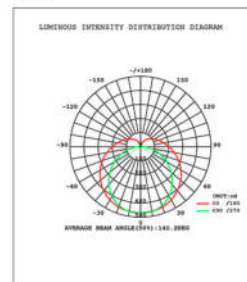

Specifications

Models

Light module

Power	8W-12W-18W-24W
Lumen production	1120lm-1680lm-2700lm-3360lm
Color rendering	Ra >80
voltage	AC 220 - 240 V / 50/60Hz
Beam angle	93 Deg
Power factor	0.99
Light Source LED	SMD2835 LED
Color temperature	3000 K - 4000 K - 5000 K - CCT
Standard	560mm 890mm 1170mm 1470mm
Dimming	DALI or 0-10V- Bluetooth - Daylight sensor
Sensor	Microwave motion

- Lifespan L70 %: > 50.000 hours Modular
- design: 1 pair of light module For different frames fit all European ceiling grids
- Glare free: UGR<18
- 140lm/w with cover
- More useful light,over 90%
  Up to 65% energy savings
- Direct replacement for
  T8-1x36W/1x58W; T5-1x39W/1x49W
- Aluminum passive cooling, TcLED<61°C (Ta=25°C)
- No UV production, environment friendly
- Available for recessed or pendant model
- Warranty : 10 years

18W

24W