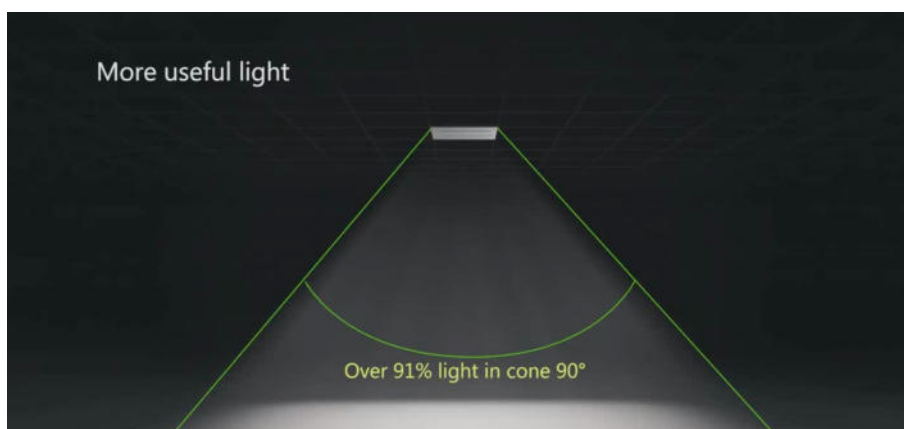

Models

Light module

Power	8W-12W-18W-24W
Lumen production	1120lm-1680lm-2700lm-3360lm
Color rendering	Ra >80
voltage	AC 220 - 240 V / 50/60Hz
Beam angle	93 Deg
Power factor	0.99
Light Source LED	SMD2835 LED
Color temperature	3000 K - 4000 K - 5000 K - CCT
Standard	560mm 890mm 1170mm 1470mm
Dimming	DALI or 0-10V- Bluetooth - Daylight sensor
Sensor	Microwave motion

- Lifespan L70 %: > 50.000 hours Modular
- design: 1 pair of light module For different frames fit all European ceiling grids
- Glare free: UGR<18
- 140lm/w with cover
- More useful light,over 90%
  Up to 65% energy savings
- Direct replacement for
  T8-1x36W/1x58W; T5-1x39W/1x49W
- Aluminum passive cooling, TcLED<61°C (Ta=25°C)
- No UV production, environment friendly
- Available for recessed or pendant model
- Warranty : 10 years