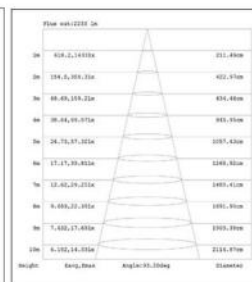

Specifications

Models

Light module

Power	8W-12W-18W-24W
Lumen production	1120lm-1680lm-2700lm-3360lm
Color rendering	Ra >80
voltage	AC 220 - 240 V / 50/60Hz
Beam angle	93 Deg
Power factor	0.99
Light Source LED	SMD2835 LED
Color temperature	3000 K - 4000 K - 5000 K - CCT
Standard	560mm 890mm 1170mm 1470mm
Dimming	DALI or 0-10V- Bluetooth - Daylight sensor
Sensor	Microwave motion

- Lifespan L70 %: > 50.000 hours Modular
- design: 1 pair of light module For different frames fit all European ceiling grids
- Glare free: UGR<18
- 140lm/w with cover
- More useful light,over 90%
  Up to 65% energy savings
- Direct replacement for
  T8-1x36W/1x58W; T5-1x39W/1x49W
- Aluminum passive cooling, TcLED<61°C (Ta=25°C)
- No UV production, environment friendly
- Available for recessed or pendant model
- Warranty : 10 years

18W

24W